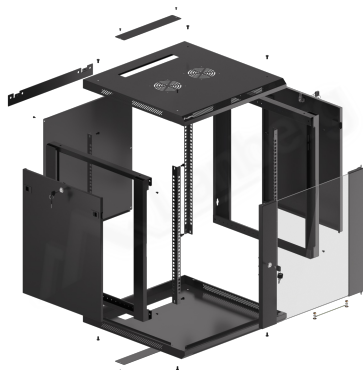

WF01-6612-10B

SZAFKA RACK WISZĄCA 19"

CECHY PRODUKTU:

- Wykonana z wysokiej jakości stali walcowanej
- Przeznaczona do samodzielnego montażu (FLAT PACK)
- Wyposażona w numerowane szyny montażowe
- Posiada możliwość montażu opcjonalnych kółek
- W zestawie uchwyt montażowy na ścianie
- Przepusty kablowe od góry i dołu (regulowane)

SPECYFIKACJA PRODUKTU:

Rodzaj szafy	Wisząca
Rozmiar	19"
Wysokość teleinformatyczna	12 U
Montaż	Do samodzielnego montażu
Klasa szczelności	IP20
Głębokość montażowa	529,5 mm
Standard	ANSI/EIA RS-310-D, DIN 41491/PART 1, DIN 41494/PART 7, ETSI, IEC297-2:1982
Maksymalne statyczne obciążenie	60 kg
Rodzaj drzwi przednich	Szkło
Ilość miejsc na wentylatory	2
Kolor	Czarny
Grubość drzwi przednich	5 mm
Grubość górnego & dolnego panelu	1,2 mm
Grubość bocznego panelu	1 mm
Grubość szyn montażowych	1,5 mm
Grubość pozostałych elementów	1,2 mm
Głębokość	600 mm
Waga	23 kg
Akcesoria w zestawie	Instrukcja obsługi, Kabel uziemiający, Śruby M6, Uchwyt montażowy, Zamek przedni, Zamki boczne, Zestaw elementów montażowych